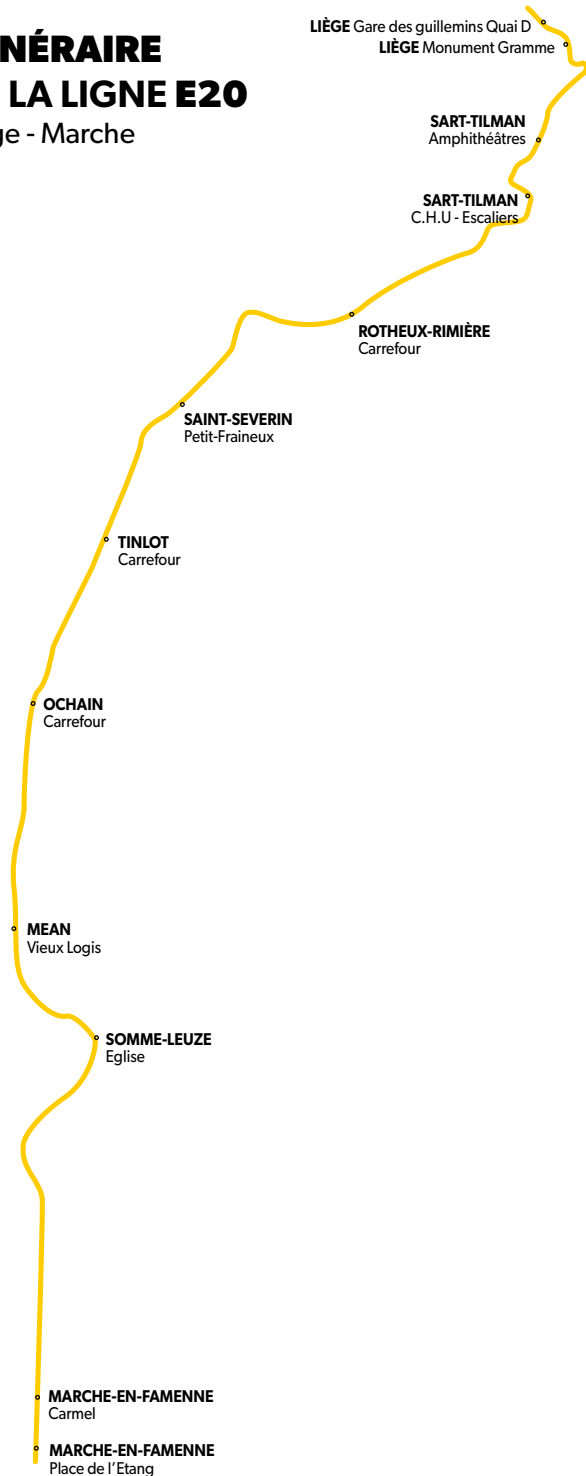

ITINÉRAIRE DE LA LIGNE E20

Liège - Marche

ALLER / HORAIRE SEMAINE / PÉRIODE SCOLAIRE & VACANCES SCOLAIRES

Liège, Gare des Guillemins	6:10	7:25	8:15	9:30	10:10	10:55	12:35	13:35	14:20	15:10	16:15	17:05	18:20
Liège, Monument Gramme	6:15	7:31	8:21	9:35	10:15	11:00	12:40	13:40	14:25	15:15	16:21	17:11	18:26
Sart-Tilman, Amphithéâtres	6:22	7:39	8:29	9:43	10:23	11:08	12:48	13:48	14:33	15:23	16:29	17:19	18:34
Sart-Tilman, C.H.U. - Escaliers	6:27	7:45	8:35	9:48	10:28	11:13	12:53	13:53	14:38	15:28	16:34	17:24	18:39
Rotheux-Rimièrè, carrefour	6:36	7:55	8:44	9:57	10:37	11:22	13:02	14:02	14:47	15:37	16:44	17:34	18:48
Saint-Séverin, Petit-Fraineux	6:45	8:04	8:53	10:06	10:46	11:31	13:11	14:11	14:56	15:46	16:53	17:43	18:57
Tinlot, Carrefour	6:51	8:10	8:59	10:12	10:52	11:37	13:17	14:17	15:02	15:52	16:59	17:49	19:03
Ochain, Carrefour	6:58	8:17	9:06	10:19	10:59	11:44	13:24	14:24	15:09	15:59	17:06	17:56	19:10
Méan, Vieux logis	7:05	8:24	9:13	10:26	11:06	11:51	13:31	14:31	15:16	16:06	17:13	18:03	19:17
Somme Leuze, Eglise	7:09	8:28	9:17	10:30	11:10	11:55	13:35	14:35	15:20	16:10	17:17	18:07	19:21
Marche, Carmel	7:19	8:39	9:27	10:40	11:20	12:05	13:45	14:45	15:30	16:20	17:27	18:17	19:31
Marche, Place de l'Étang	7:21	8:41	9:29	10:42	11:22	12:07	13:47	14:47	15:32	16:22	17:29	18:19	19:33

SANS RÉSERVATION, profitez de cette ligne qui relie Liège à Marche, en passant par le Sart-Tilman, Rhoteux-Rimièrre, Nandrin, Ochain, Méan et Somme-Leuze.

LE + ? Un nouvel arrêt « Monument Gramme » dans le centre-ville de Liège et une offre renforcée, passant de 15 à 26 voyages !